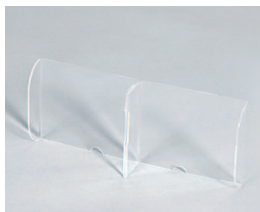

VELO diviseur