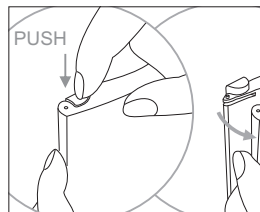

### SIGNALÉTIQUE INTÉRIEURE

**Matière :** Plexi

- WING enchante de par son poids réduit et son optique élégante pour la présentation et l'information. Tous les modèles WING se laissent parfaitement personnaliser.
- WING CORPO, en plexi satiné des 2 côtés.
- WING PIXQUICK, c'est wing avec un pixquick A4 en polycarbonate. Avec WING PIXQUICK vous pouvez présenter vos posters et informations à l'abri de la poussière.
- Le VELO diviseur, pratique pour deux dépliants A6 vertical, est un diviseur en verre acrylique de 2mm d'épaisseur pour 2 dépliants de format A6 vertical.

WING CORPO

WING PIXQUICK

WING

VELO diviseur

WING PIXQUICK détail

WING détail